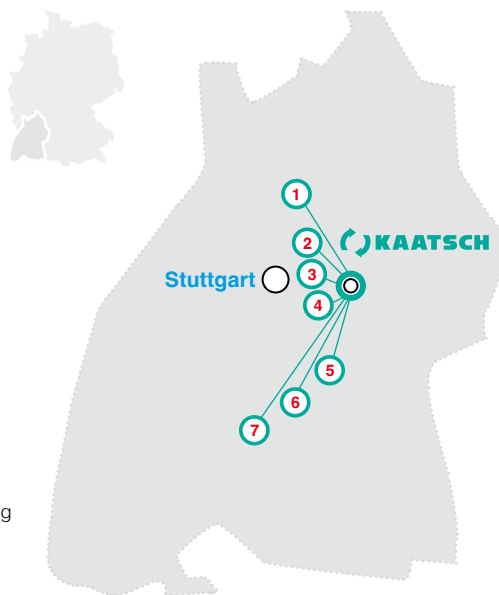

Die Kaatsch-Gruppe

- 1 **Stachelski GmbH** | Ludwigsburg
- 2 **ProMetall GmbH** | Fellbach
- 3 **ProMetall GmbH** | Stuttgart
- 4 **WEAG GmbH & Co. KG** | Köngen
- 5 **Rohstoffverwertung Reutlingen GmbH & Co. KG** | Reutlingen
- 6 **Rohstoffverwertung Reutlingen GmbH & Co. KG** | Nehren
- 7 **Scheutzwow GmbH** | Balingen
- **Schrott- und Metallhandel M. Kaatsch GmbH** | Plochingen

Kaatsch im Überblick

- Professionelle, zuverlässige Logistik aus eigener Hand
- Flexible, bedarfsgerechte Auftragsabwicklung – bei Bedarf 24/7 und mit „Express-Service“
- Organisation von Sonder- und Schwerlasttransporten inklusive Genehmigungen – bei Bedarf mit Kranverladung
- Zentrale GPS-gestützte Disposition für optimale Tourenplanung und effiziente Rundläufe über alle Kaatsch-Standorte hinweg
- Moderner, leistungsfähiger Fuhrpark mit über 50 eigenen LKWs und individuellen Behältersystemen
- Absetz-, Abrollkippfahrzeuge mit Hängern bis 100 m³, Sattelzüge als Kippsattel sowie mit Walkingfloor-Aufliegern, Greiferfahrzeug als Selbstlader
- Über 2.000 Behälter-, Container- und Muldensysteme von 1 – 55 m³
- Eigene vollausgestattete LKW- und Containerwerkstatt, mit Kfz- und Metallbaumeister sowie einem Team aus erfahrenen Fachkräften