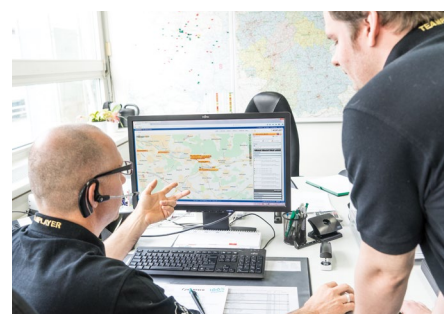

GPS-Tourenoptimierung – zuverlässig und effizient